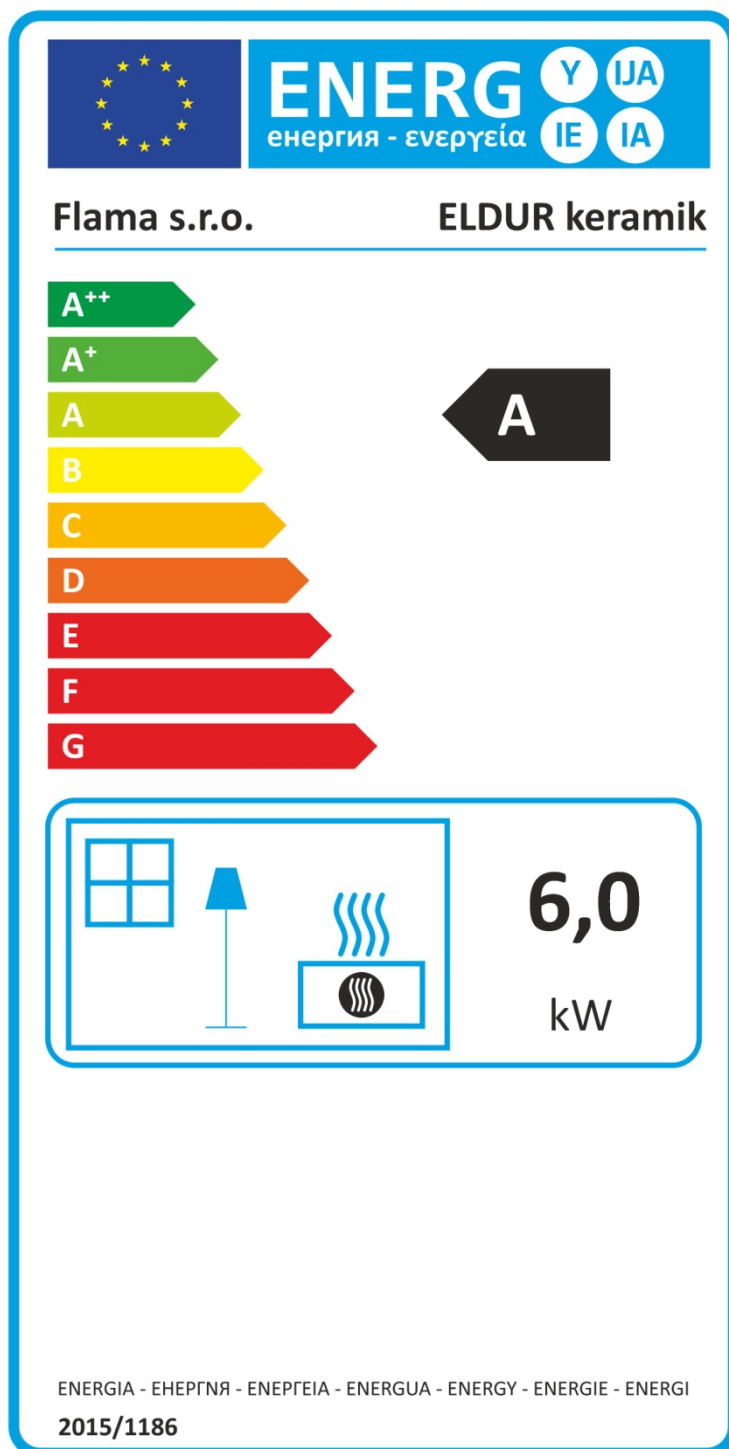

Výrobný model: ELDUR keramik

Modelová rada: JASMIN keramik dvojfarebný

Index energetickej účinnosti: 95,7