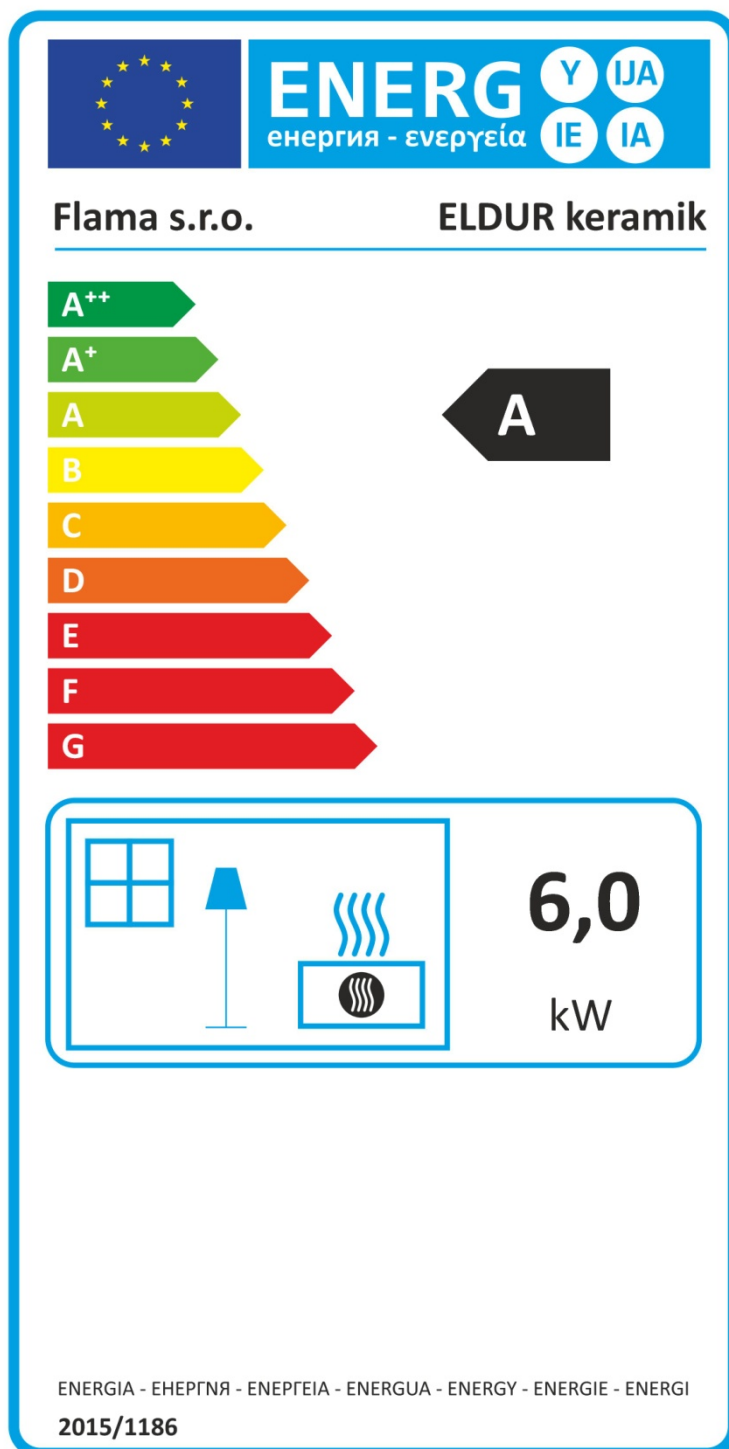

Výrobný model: ELDUR keramik

Modelová rada: ELDUR II keramik PLUS

Index energetickej účinnosti: 95,7